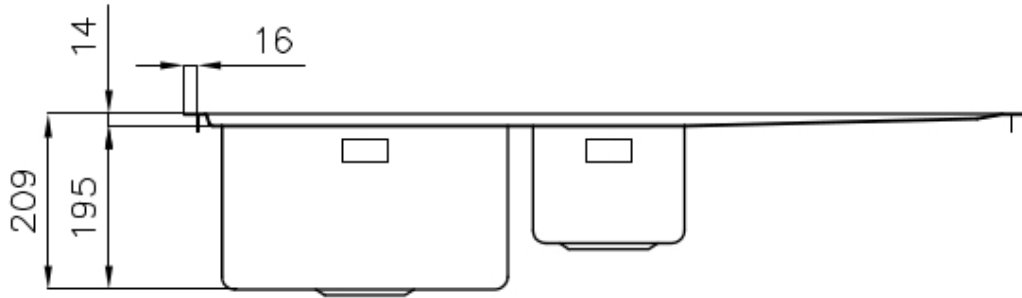

DIBUJOS TÉCNICOS